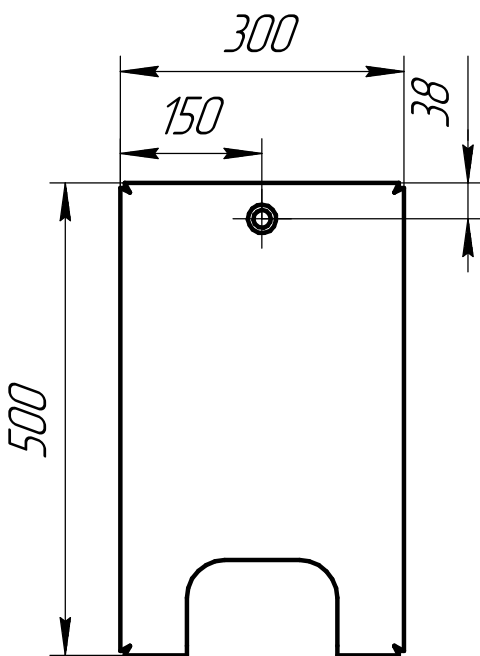

Размеры для подключения
"Бинокль" 050 боковое

Габариты изделия

Размеры для установки
(вид снизу)

Размеры для подключения
"Бинокль" 150
(вид снизу)

Размеры для подключения
ЛП
(вид снизу)

Размеры для подключения
"Бинокль" П50
(вид снизу)