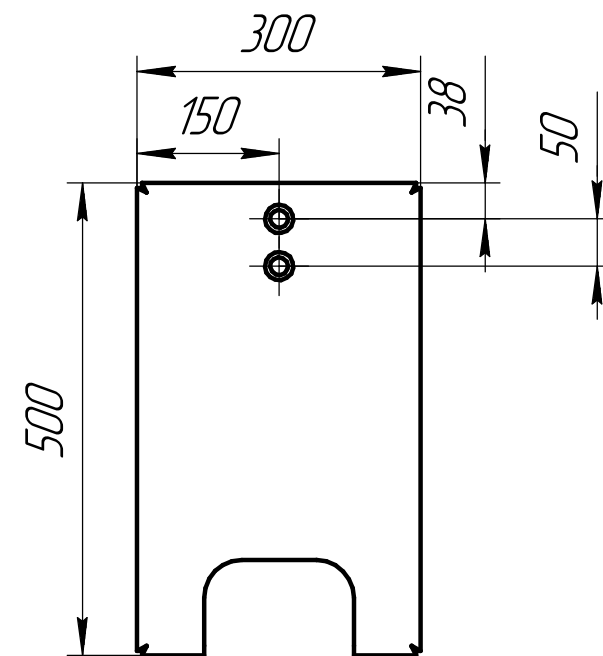

Размеры для подключения
"Бинокль" 050 боковое

Габариты изделия

Размеры для установки
(вид снизу)

Размеры для подключения
"Бинокль" 150
(вид снизу)

Размеры для подключения
ЛП
(вид снизу)

Размеры для подключения
"Бинокль" П50
(вид снизу)