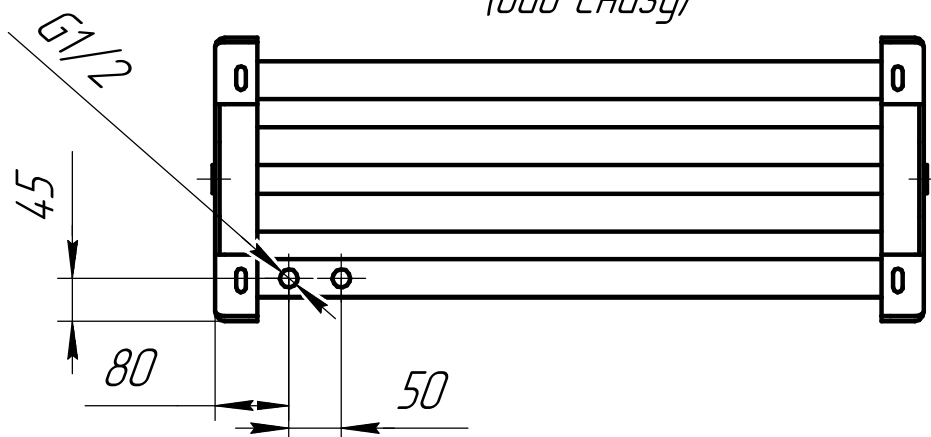

Размеры для подключения
"Бинокль" 050 боковое

Габариты изделия

Размеры для установки
(вид снизу)

Размеры для подключения
"Бинокль" 150
(вид снизу)

Размеры для подключения
ЛП
(вид снизу)

Размеры для подключения
"Бинокль" П50
(вид снизу)