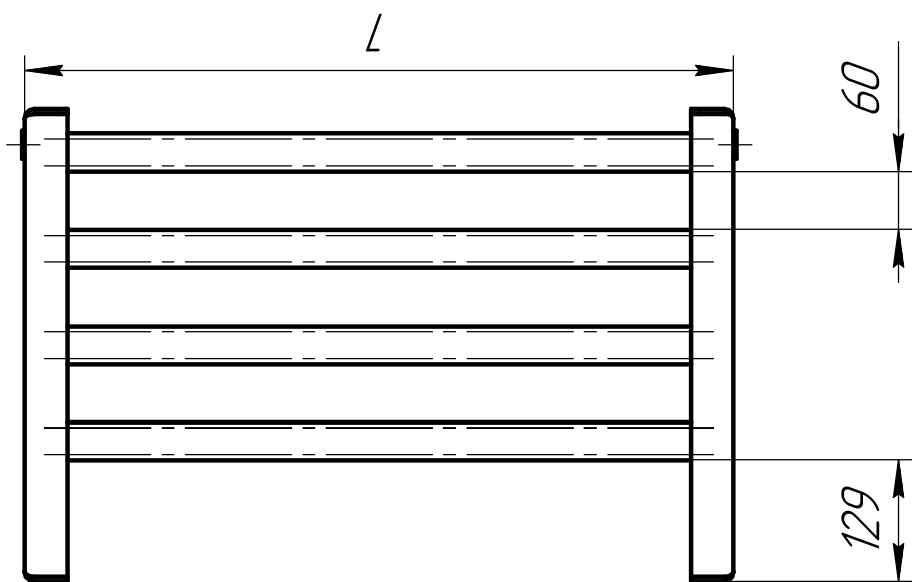

Размеры для подключения
"Бинокль" 050 боковое

Габариты изделия

Размеры для установки
(вид снизу)

Размеры для подключения
"Бинокль" 150
(вид снизу)

Размеры для подключения
ЛП
(вид снизу)

Размеры для подключения
"Бинокль" П50
(вид снизу)