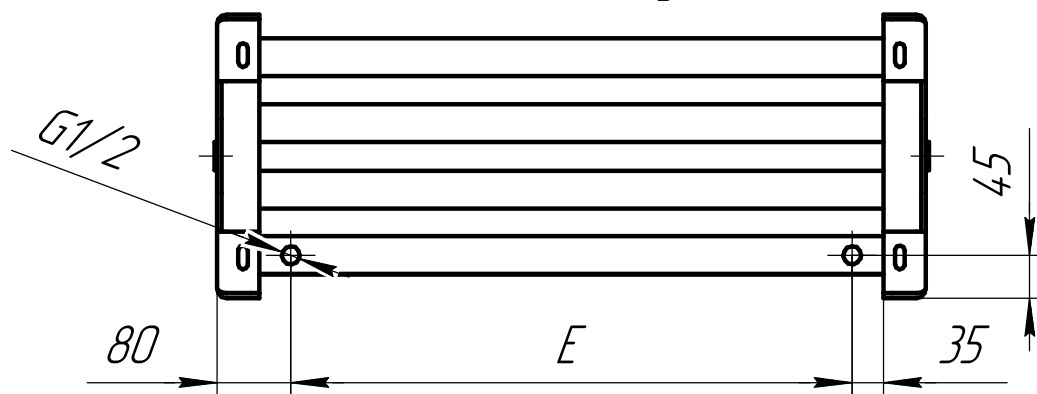

Размеры для подключения
"Бинокль" 050 боковое

Габариты изделия

Размеры для установки
(вид снизу)

Размеры для подключения
"Бинокль" 150
(вид снизу)

Размеры для подключения
ЛП
(вид снизу)

Размеры для подключения
"Бинокль" П50
(вид снизу)