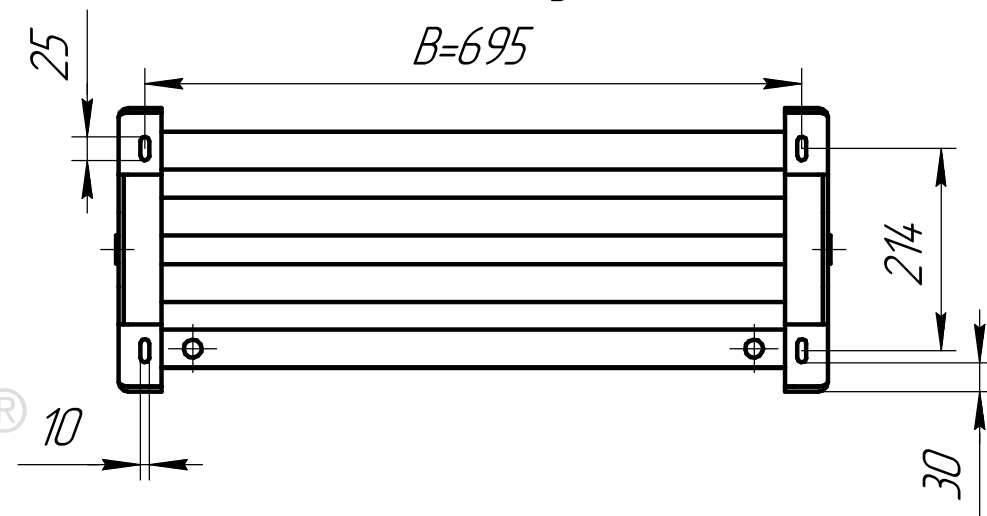

Размеры для подключения
"Бинокль" 050 боковое

Габариты изделия

Размеры для установки
(вид снизу)

Размеры для подключения
"Бинокль" 150
(вид снизу)

Размеры для подключения
ЛП
(вид снизу)

Размеры для подключения
"Бинокль" П50
(вид снизу)