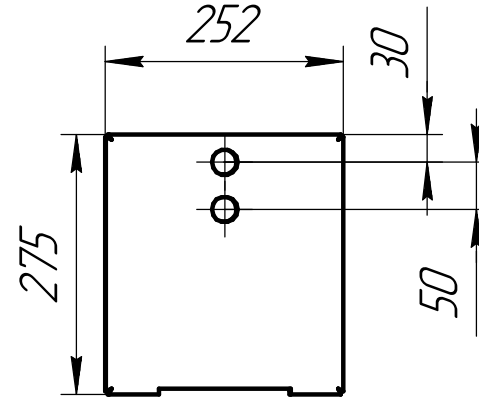

Габариты изделия

Размеры под подключение "Бинокль" 050 боковое

Размеры для установки (вид снизу)

Размеры под подключение "Бинокль" 150 (вид снизу)

Размеры под подключение "Бинокль" П50 (вид снизу)

Размеры под подключение ЛП (вид снизу)