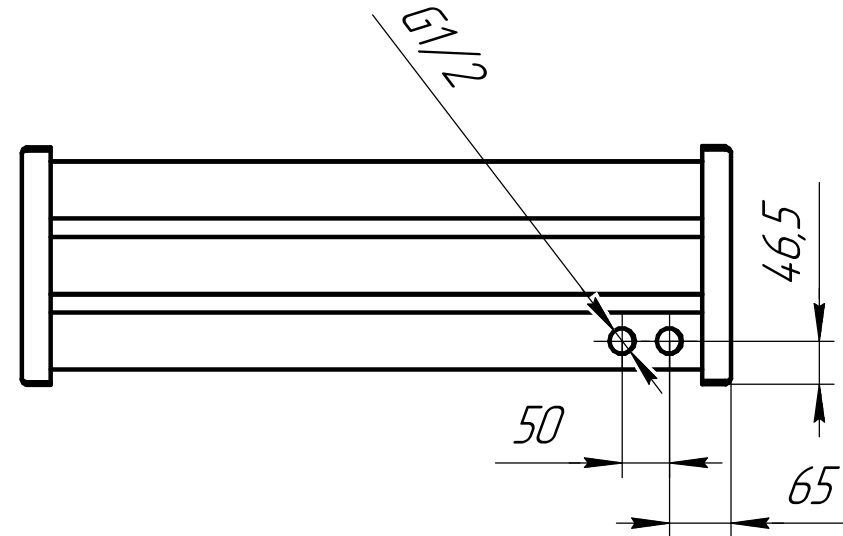

Габариты изделия

Размеры под подключение "Бинокль" 050 боковое

Размеры для установки (вид снизу)

Размеры под подключение "Бинокль" 150 (вид снизу)

Размеры под подключение "Бинокль" П50 (вид снизу)

Размеры под подключение ЛП (вид снизу)