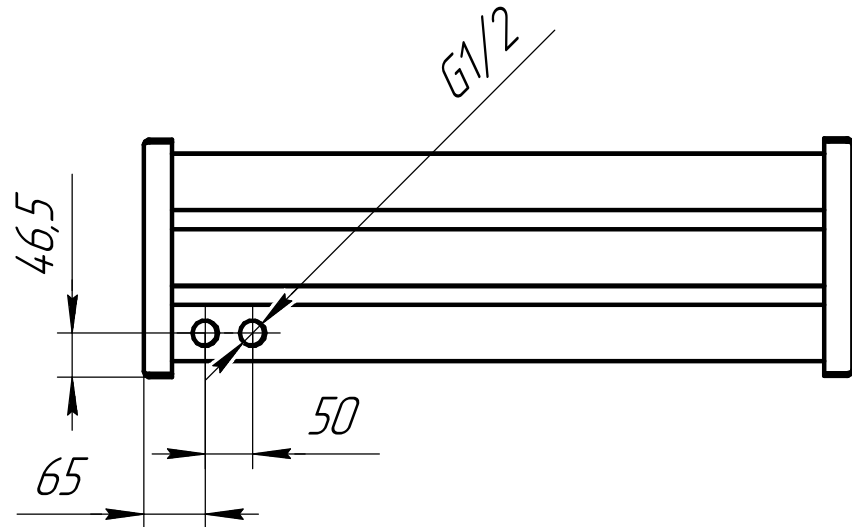

Габариты изделия

Размеры под подключение "Бинокль" 050 боковое

Размеры для установки (вид снизу)

Размеры под подключение "Бинокль" 150 (вид снизу)

Размеры под подключение "Бинокль" П50 (вид снизу)

Размеры под подключение ЛП (вид снизу)