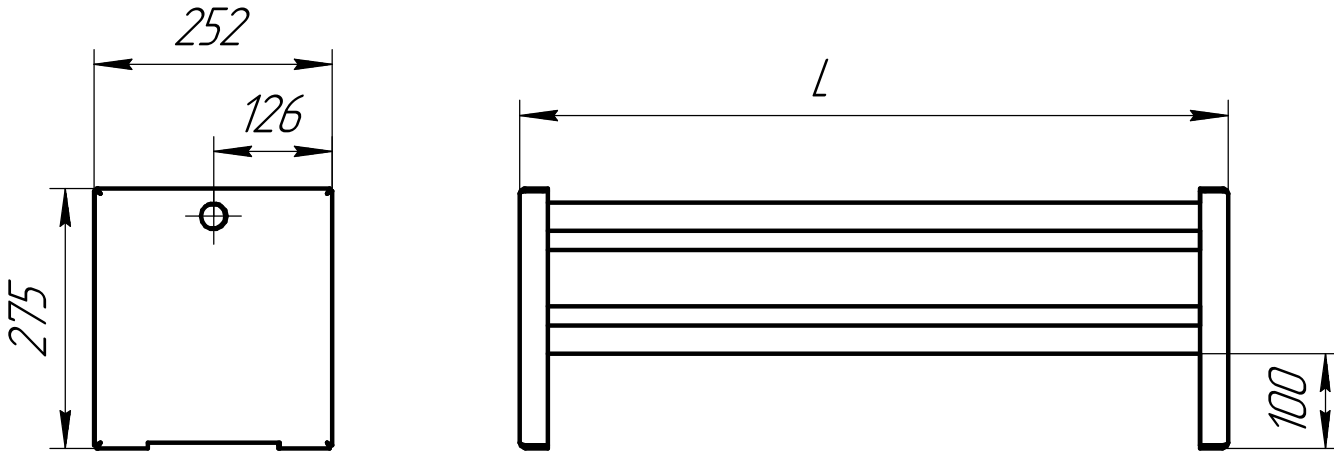

Габариты изделия

Размеры под подключение "Бинокль" 050 боковое

Размеры для установки (вид снизу)

Размеры под подключение "Бинокль" 150 (вид снизу)

Размеры под подключение "Бинокль" П50 (вид снизу)

Размеры под подключение ЛП (вид снизу)