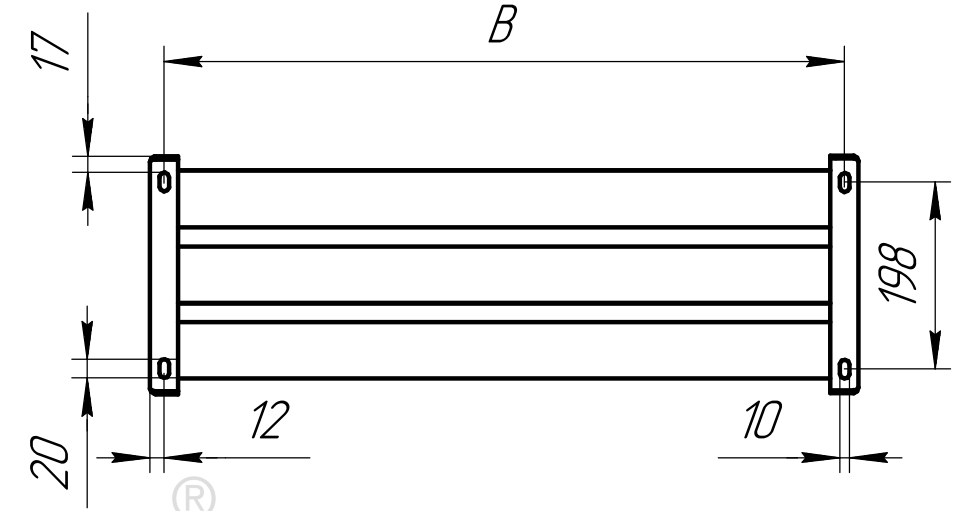

Габариты изделия

Размеры под подключение "Бинокль" 050 боковое

Размеры для установки (вид снизу)

Размеры под подключение "Бинокль" 150 (вид снизу)

Размеры под подключение "Бинокль" П50 (вид снизу)

Размеры под подключение ЛП (вид снизу)