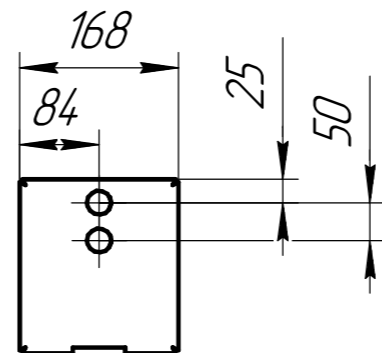

Габариты изделия

Размеры под подключение "Бинокль" 050 боковое

Размеры для установки (вид снизу)

Размеры под подключение "Бинокль" 150 (вид снизу)

Размеры под подключение "Бинокль" П50 (вид снизу)

Размеры под подключение ЛП (вид снизу)