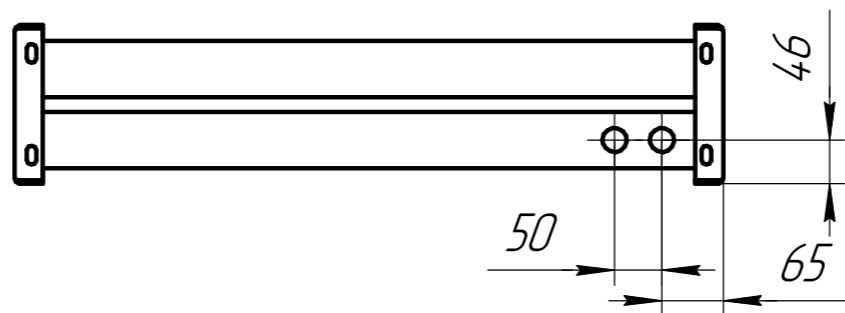

Габариты изделия

Размеры под подключение "Бинокль" 050 боковое

Размеры для установки (вид снизу)

Размеры под подключение "Бинокль" 150 (вид снизу)

Размеры под подключение "Бинокль" П50 (вид снизу)

Размеры под подключение ЛП (вид снизу)