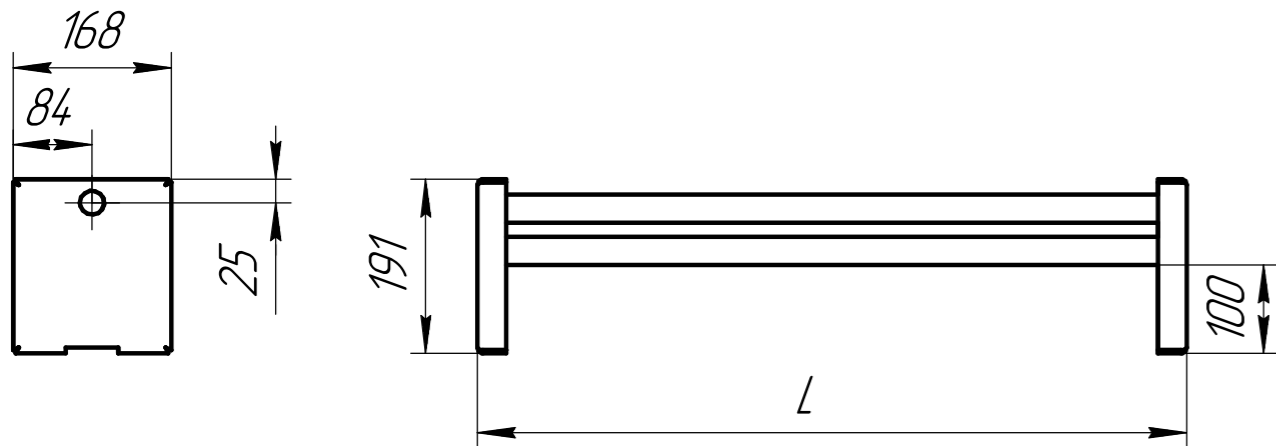

Габариты изделия

Размеры под подключение "Бинокль" 050 боковое

Размеры для установки (вид снизу)

Размеры под подключение "Бинокль" 150 (вид снизу)

Размеры под подключение "Бинокль" П50 (вид снизу)

Размеры под подключение ЛП (вид снизу)