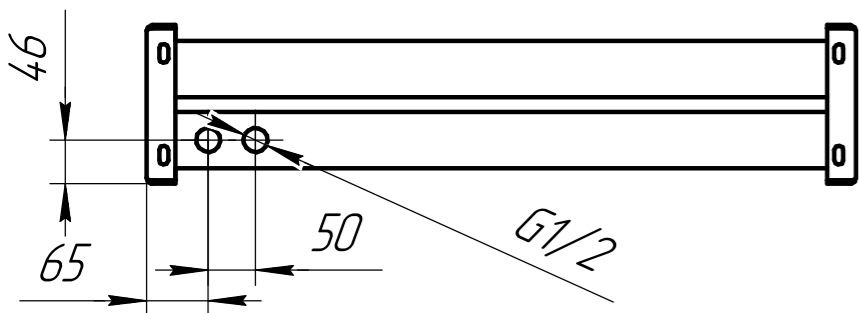

Габариты изделия

Размеры под подключение "Бинокль" 050 боковое

Размеры для установки (вид снизу)

Размеры под подключение "Бинокль" 150 (вид снизу)

Размеры под подключение "Бинокль" П50 (вид снизу)

Размеры под подключение ЛП (вид снизу)