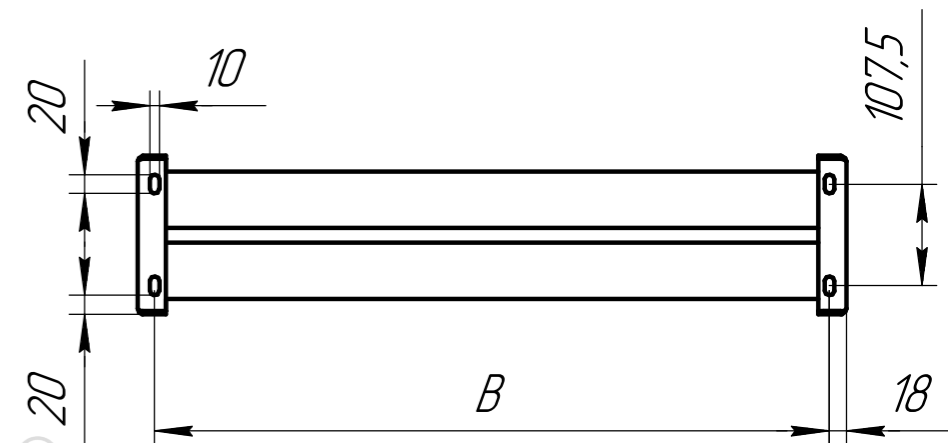

Габариты изделия

Размеры под подключение "Бинокль" 050 боковое

Размеры для установки (вид снизу)

Размеры под подключение "Бинокль" 150 (вид снизу)

Размеры под подключение "Бинокль" П50 (вид снизу)

Размеры под подключение ЛП (вид снизу)